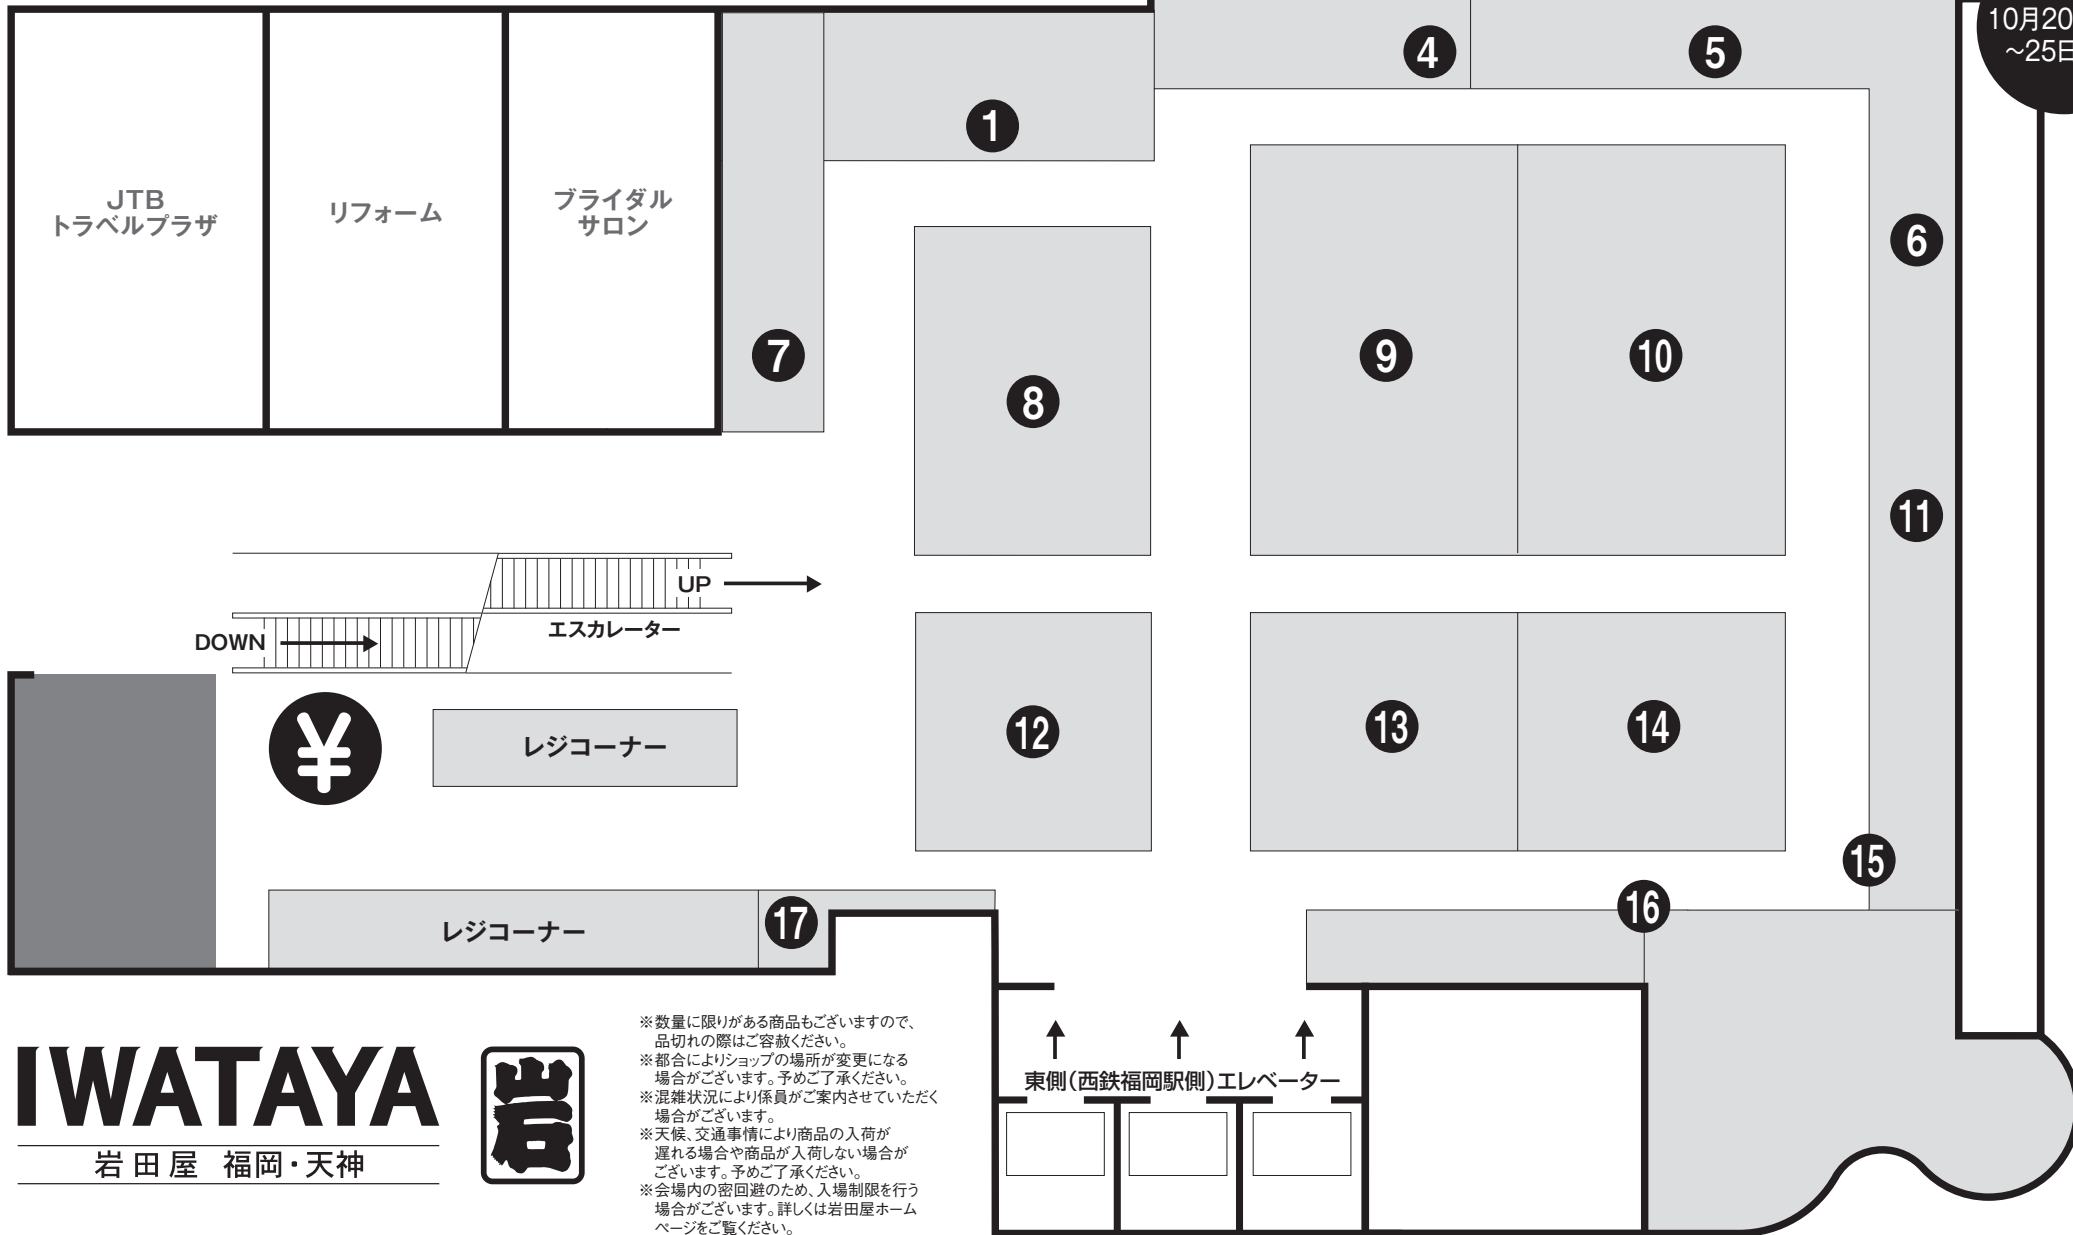

岩田屋 定番コレクション

10月20日(火)~25日(日) (最終日は午後5時閉場) 岩田屋本店 本館7階=大催事場

本館7階
大催事場

10月20日(火)
~25日(日)

IWATAYA
岩田屋 福岡・天神

※数量に限りがある商品もございますので、品切れの際はご容赦ください。
 ※都合によりショップの場所が変更になる場合がございます。予めご了承ください。
 ※混雑状況により係員がご案内させていただく場合がございます。
 ※天候、交通事情により商品の入荷が遅れる場合や商品が入荷しない場合がございます。予めご了承ください。
 ※会場内の密回避のため、入場制限を行う場合がございます。詳しくは岩田屋ホームページをご覧ください。