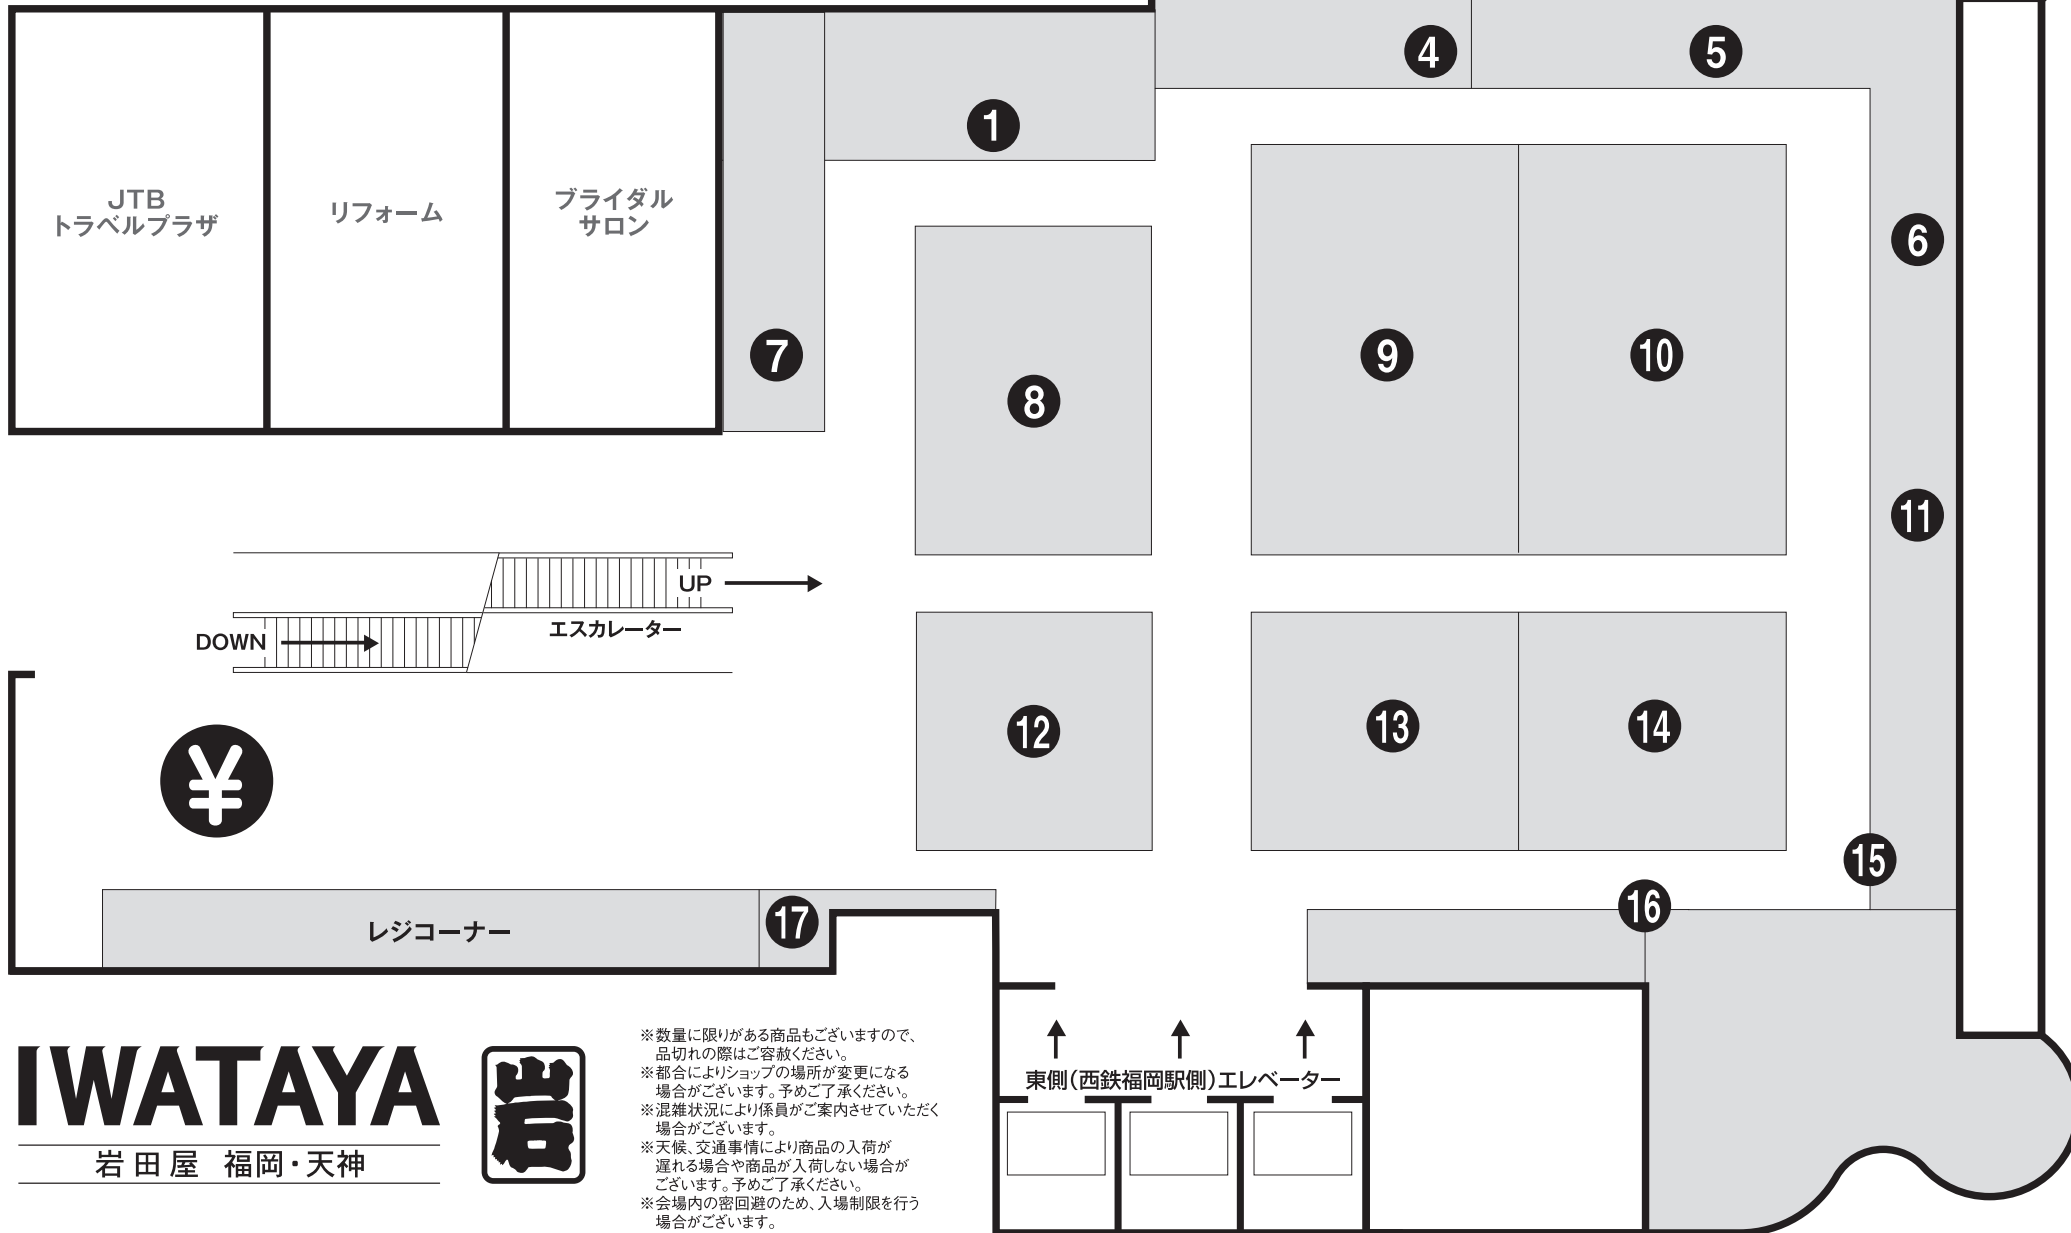

岩田屋 定番コレクション

1週目 5月19日(水)~24日(月)〈最終日は午後5時閉場〉

2週目 5月26日(水)~31日(月)〈最終日は午後5時閉場〉

岩田屋本店 本館7階=大催事場

※各最終日のご入場は閉場の15分前までとなります。

本館7階
大催事場

JTB
トラベルプラザ

リフォーム

ブライダル
サロン

レジコーナー

IWATAYA

岩田屋 福岡・天神

※数量に限りがある商品もございますので、品切れの際はご容赦ください。
 ※都合によりショップの場所が変更になる場合がございます。予めご了承ください。
 ※混雑状況により係員がご案内させていただく場合がございます。
 ※天候、交通事情により商品の入荷が遅れる場合や商品が入荷しない場合がございます。予めご了承ください。
 ※会場内の密回避のため、入場制限を行う場合がございます。

東側(西鉄福岡駅側)エレベーター