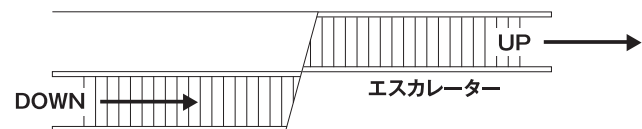

レジコーナー

IWATAYA

岩田屋 福岡・天神

※数量に限りがある商品もございますので、品切れの際はご容赦ください。
※都合によりショップの場所が変更になる場合がございます。予めご了承ください。
※混雑状況により係員がご案内させていただく場合がございます。
※天候、交通事情により商品の入荷が遅れる場合や商品が入荷しない場合がございます。予めご了承ください。
※会場内の密回避のため、入場制限を行う場合がございます。

東側(西鉄福岡駅側)エレベーター