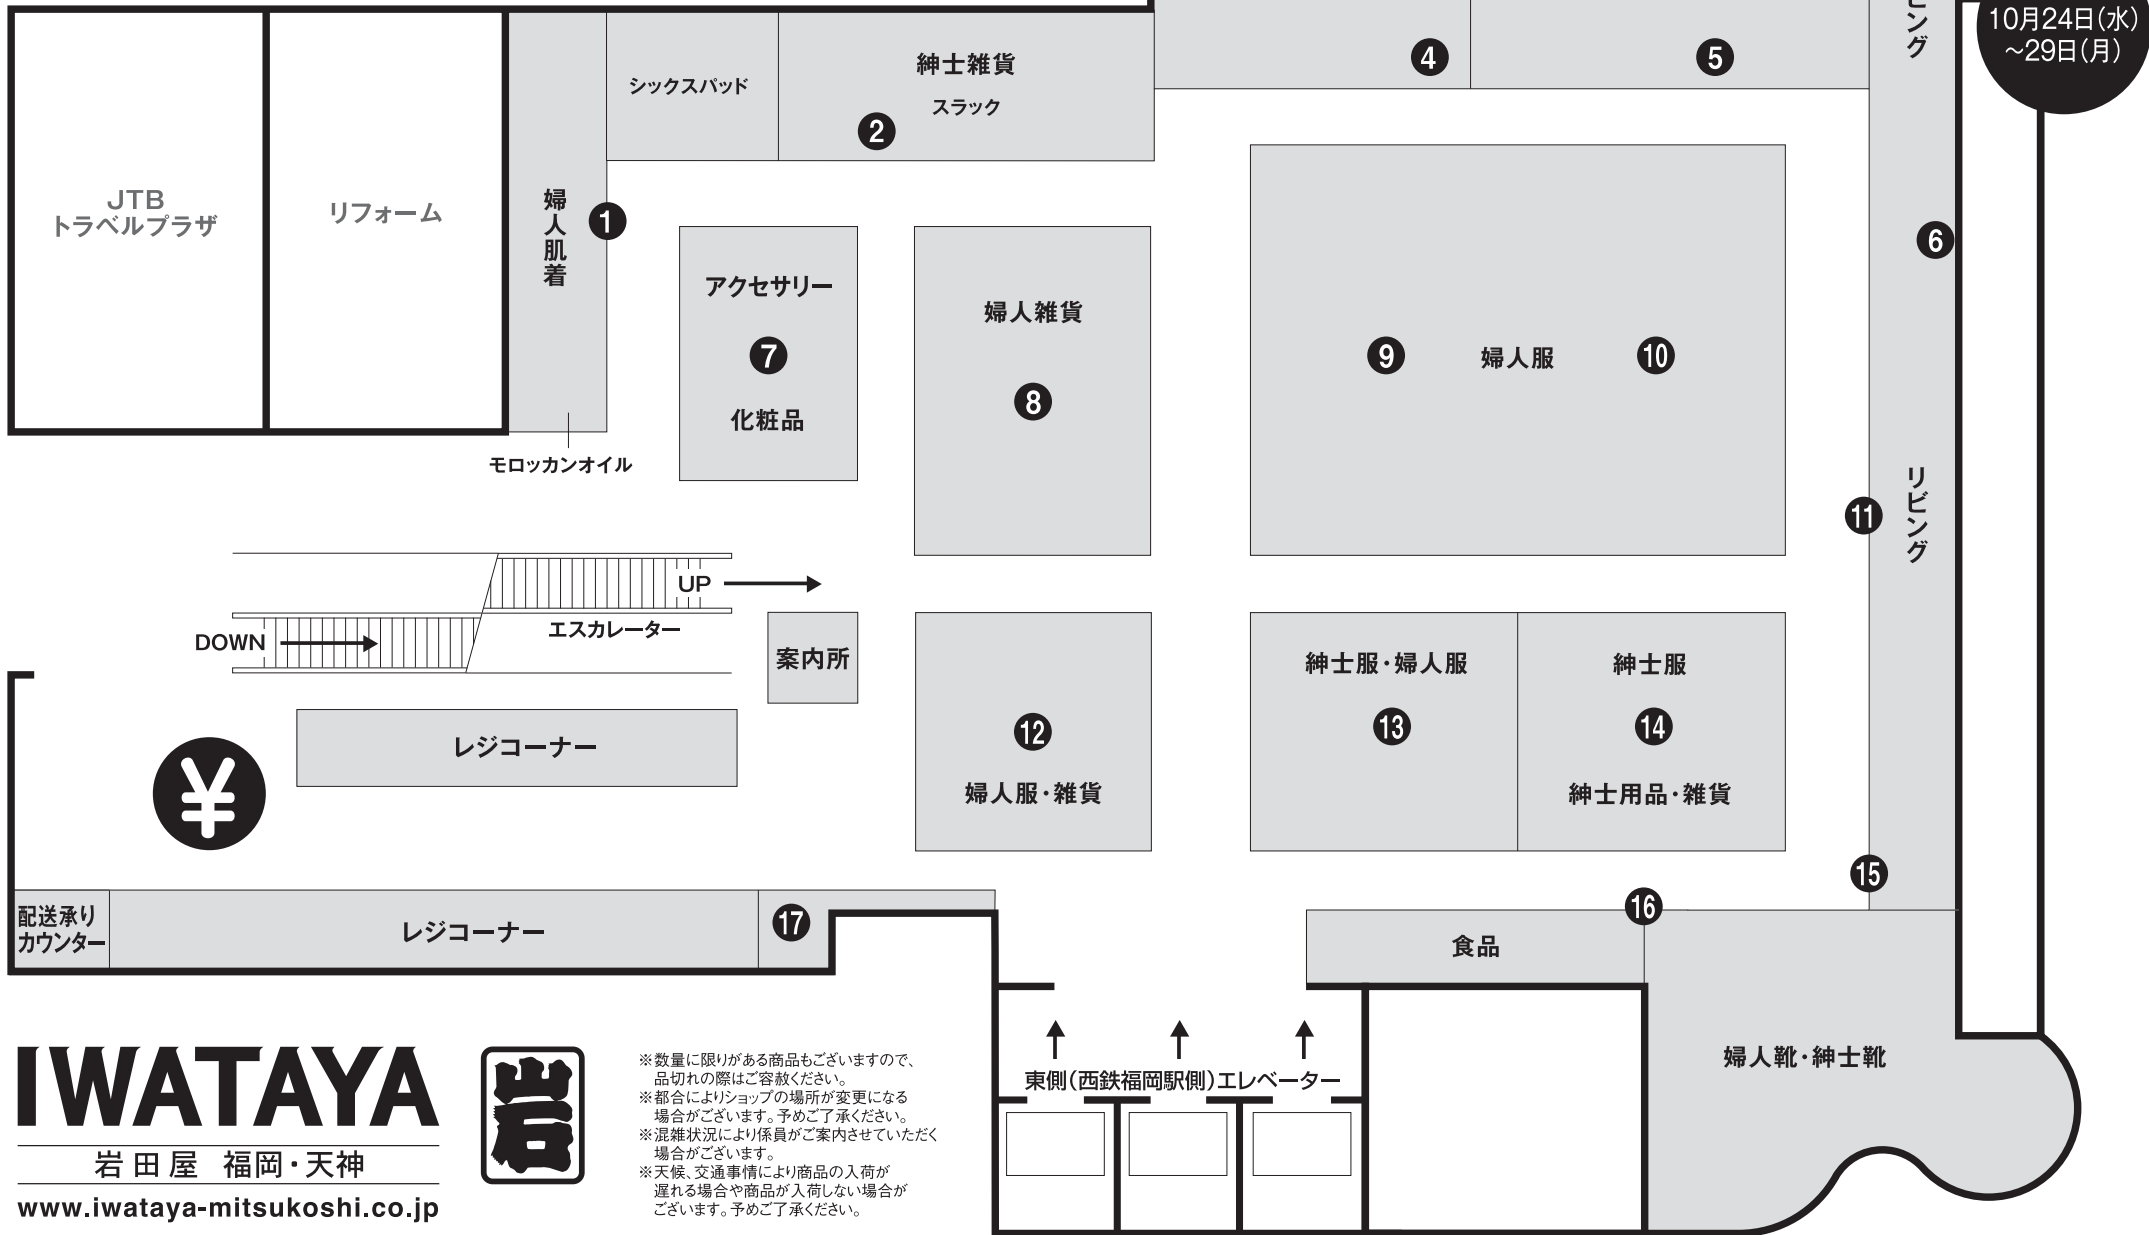

目を離さないください。価値あるコトは、2度始まります。

岩田屋 定番コレクション

2週目 10月24日(水)~29日(月) (最終日は午後5時閉場) 岩田屋本店 本館7階=大催事場

本館7階
大催事場

10月24日(水)
~29日(月)

IWATAYA
岩田屋 福岡・天神
www.iwataya-mitsukoshi.co.jp

※数量に限りがある商品もございますので、品切れの際はご容赦ください。
※都合によりショップの場所が変更になる場合がございます。予めご了承ください。
※混雑状況により係員がご案内させていただく場合がございます。
※天候、交通事情により商品の入荷が遅れる場合や商品が入荷しない場合がございます。予めご了承ください。