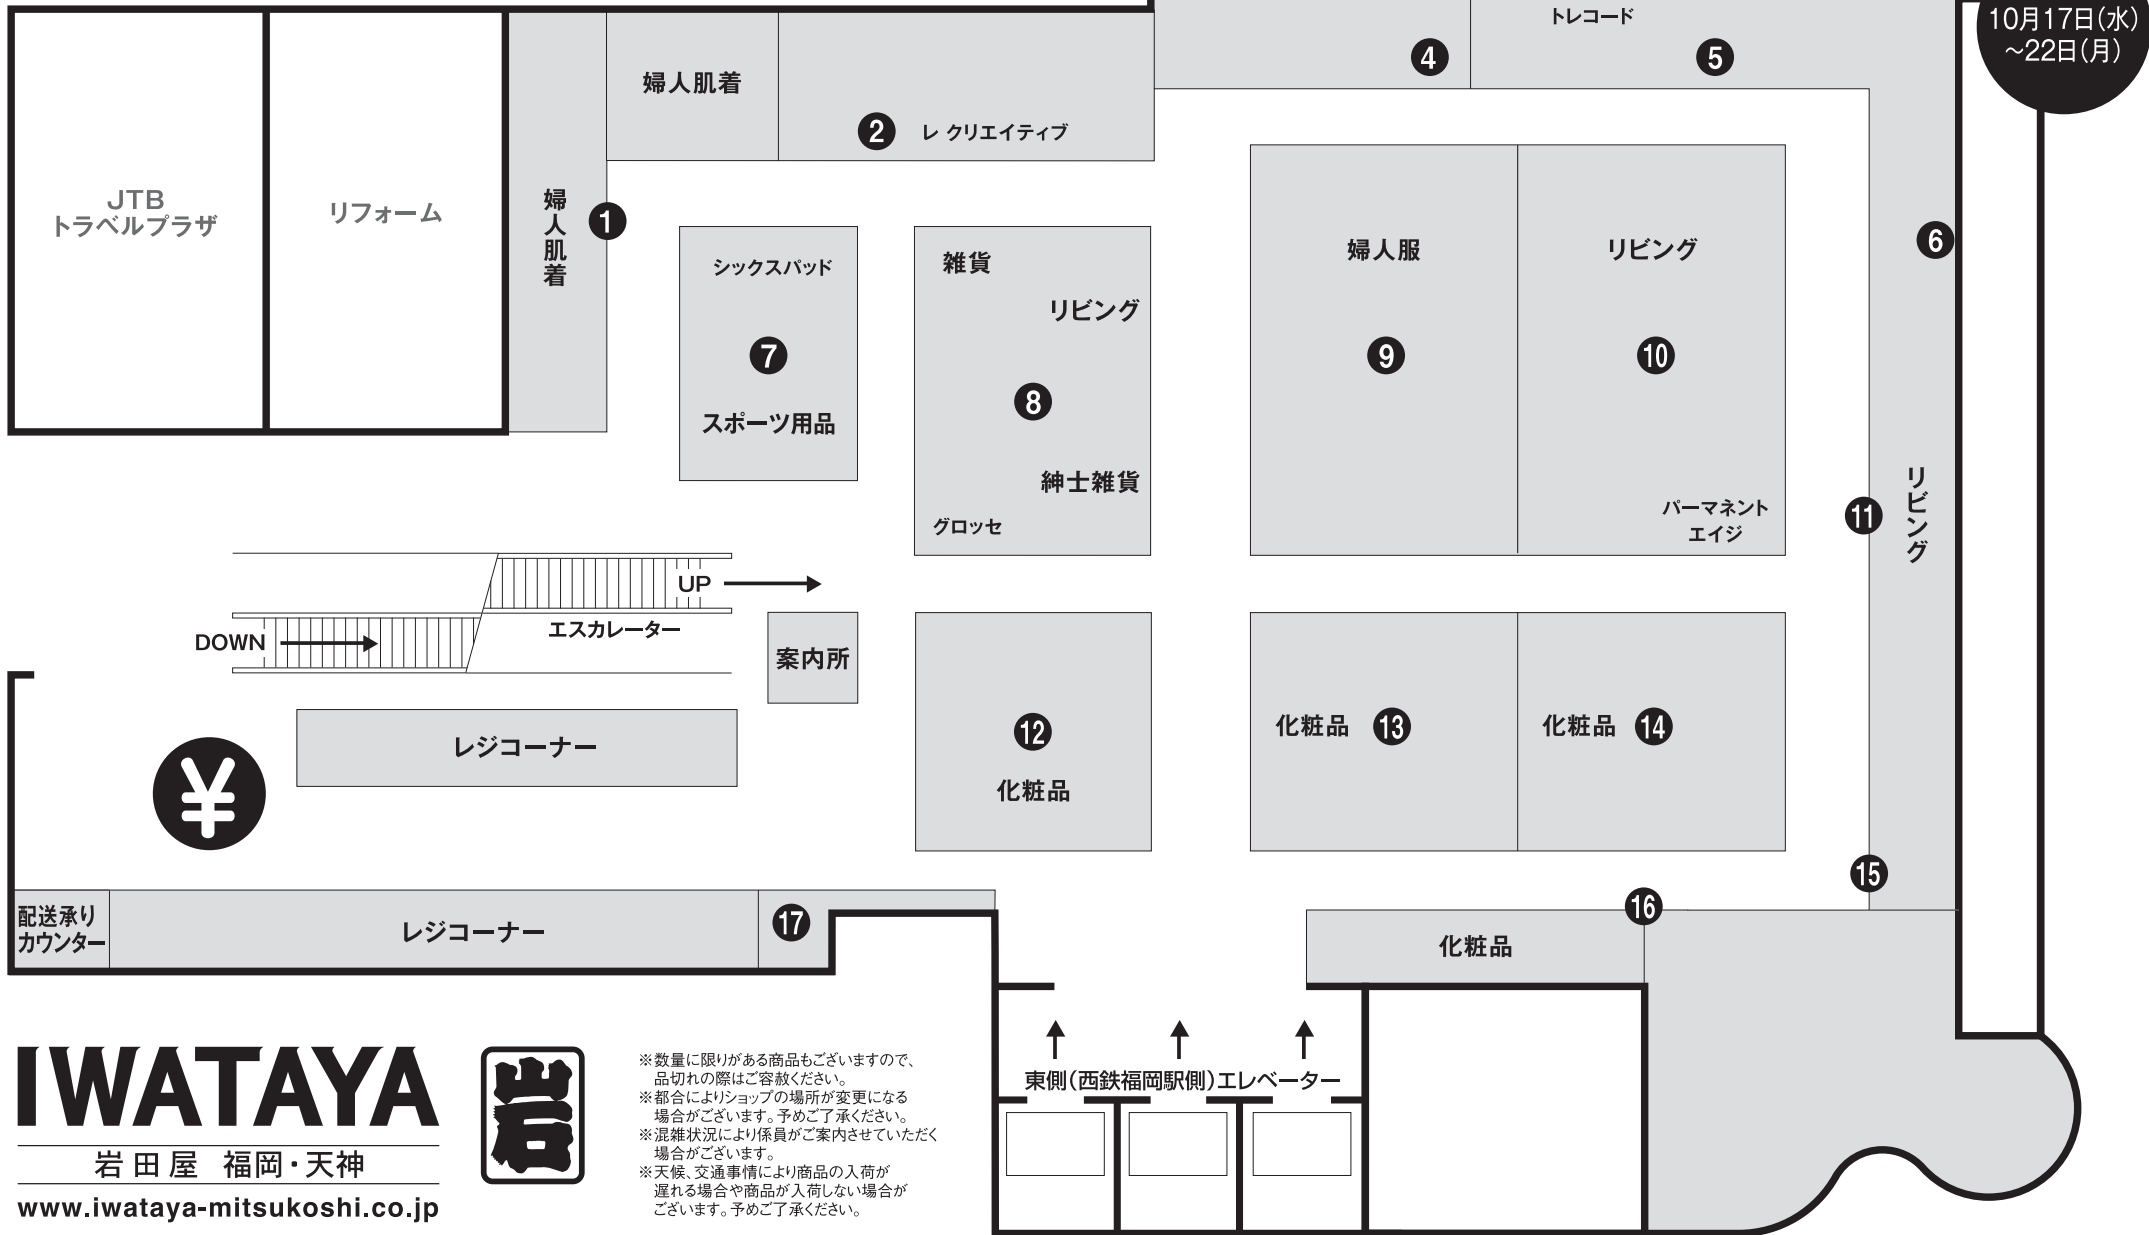

目を離さないください。価値あるコトは、2度始まります。

岩田屋 定番コレクション

1週目 10月17日(水)~22日(月) (最終日は午後5時閉場) 岩田屋本店 本館7階=大催事場

本館7階
大催事場

10月17日(水)
~22日(月)

IWATAYA

岩田屋 福岡・天神

www.iwataya-mitsukoshi.co.jp