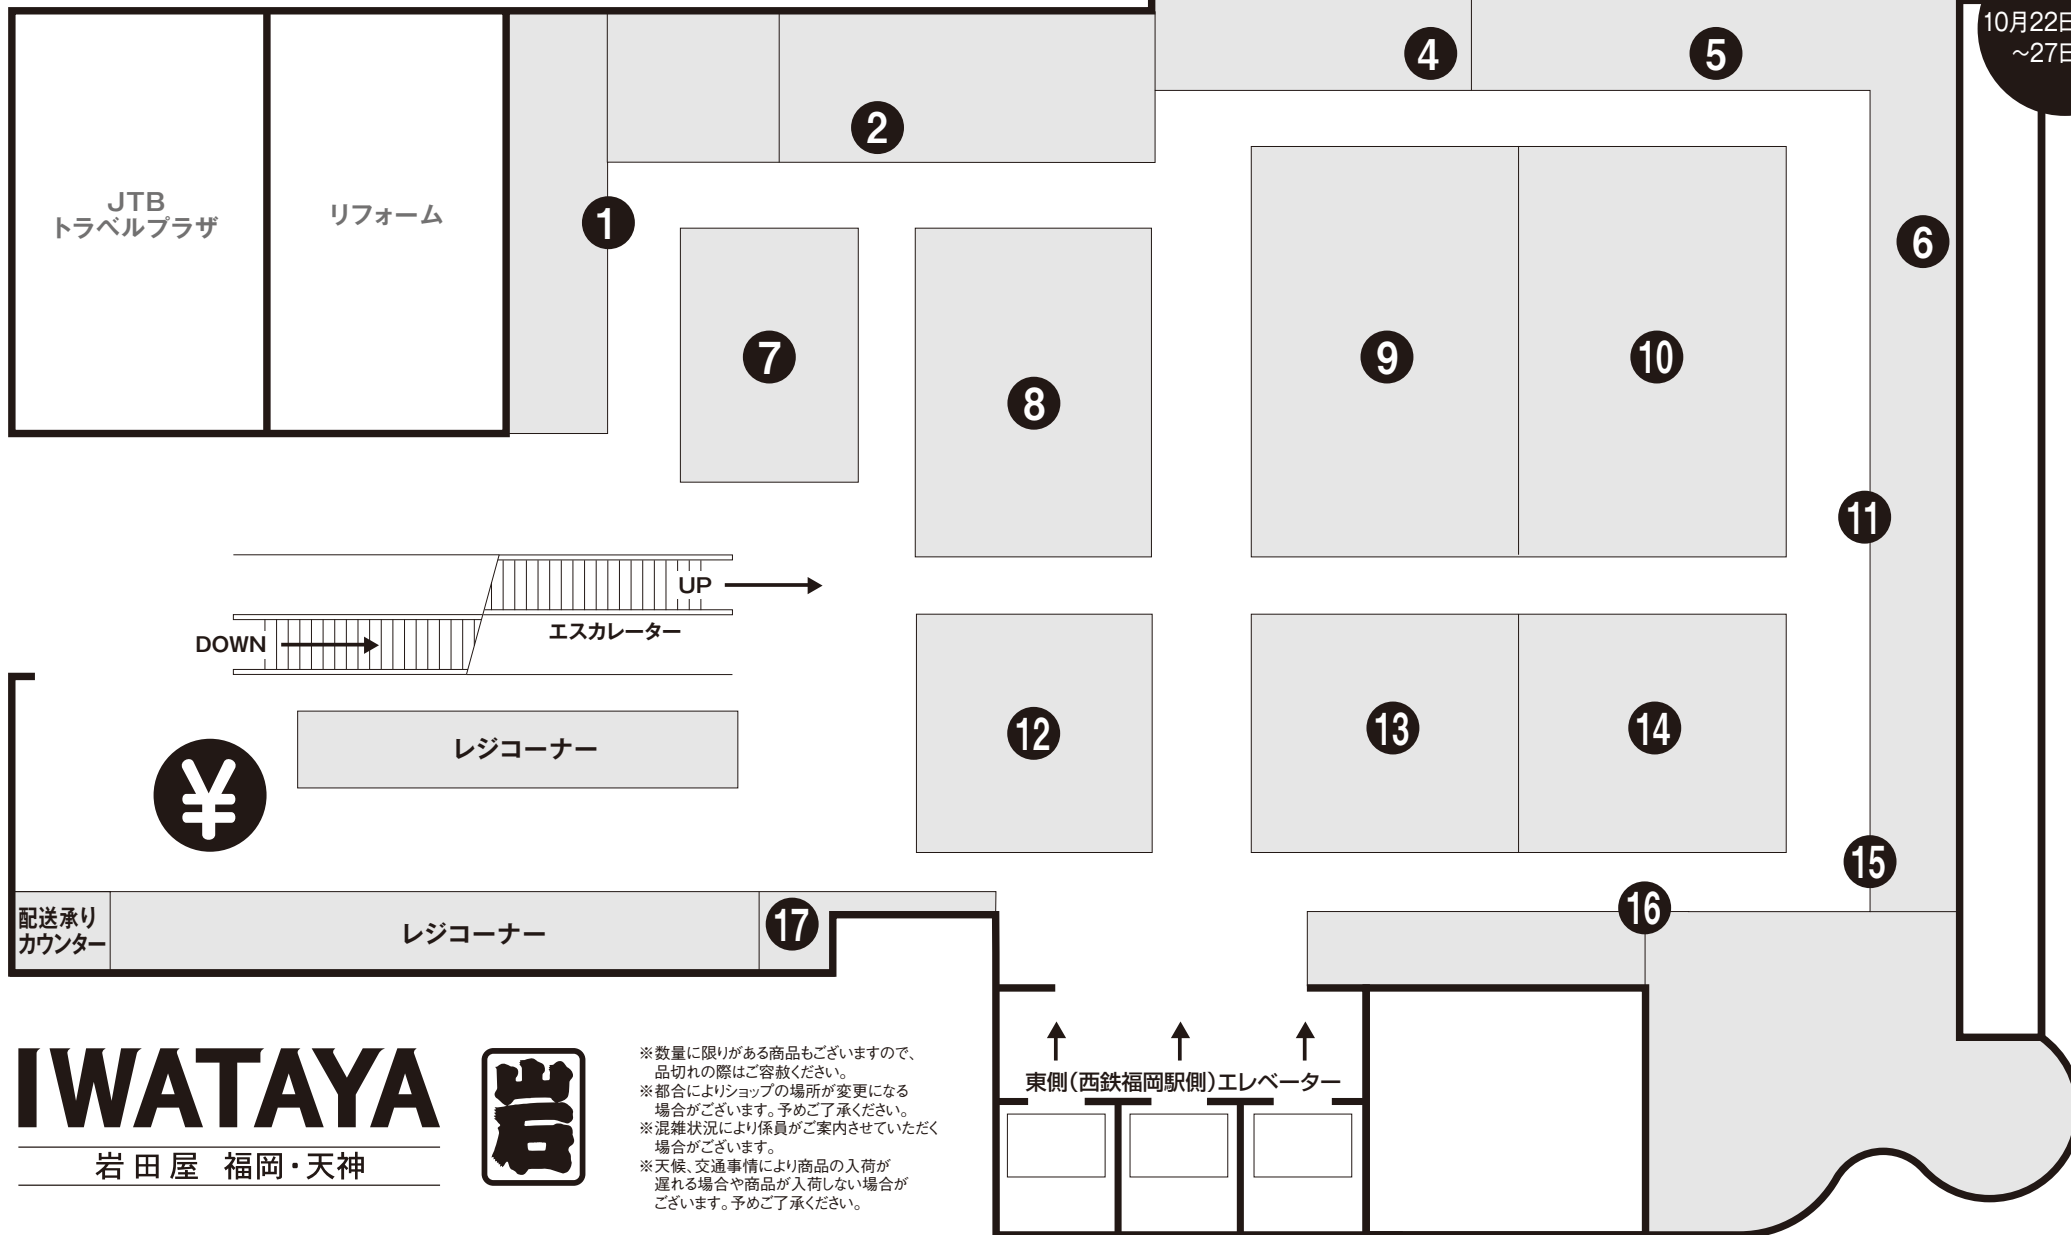

岩田屋 定番コレクション

2週目 10月22日(火・祝)~27日(日) <最終日は午後6時閉場> 岩田屋本店 本館7階=大催事場

本館7階
大催事場

10月22日(火・祝)
~27日(日)

IWATAYA
岩田屋 福岡・天神

※数量に限りがある商品もございますので、品切れの際はご容赦ください。
 ※都合によりショップの場所が変更になる場合がございます。予めご了承ください。
 ※混雑状況により係員がご案内させていただく場合がございます。
 ※天候、交通事情により商品の入荷が遅れる場合や商品が入荷しない場合がございます。予めご了承ください。