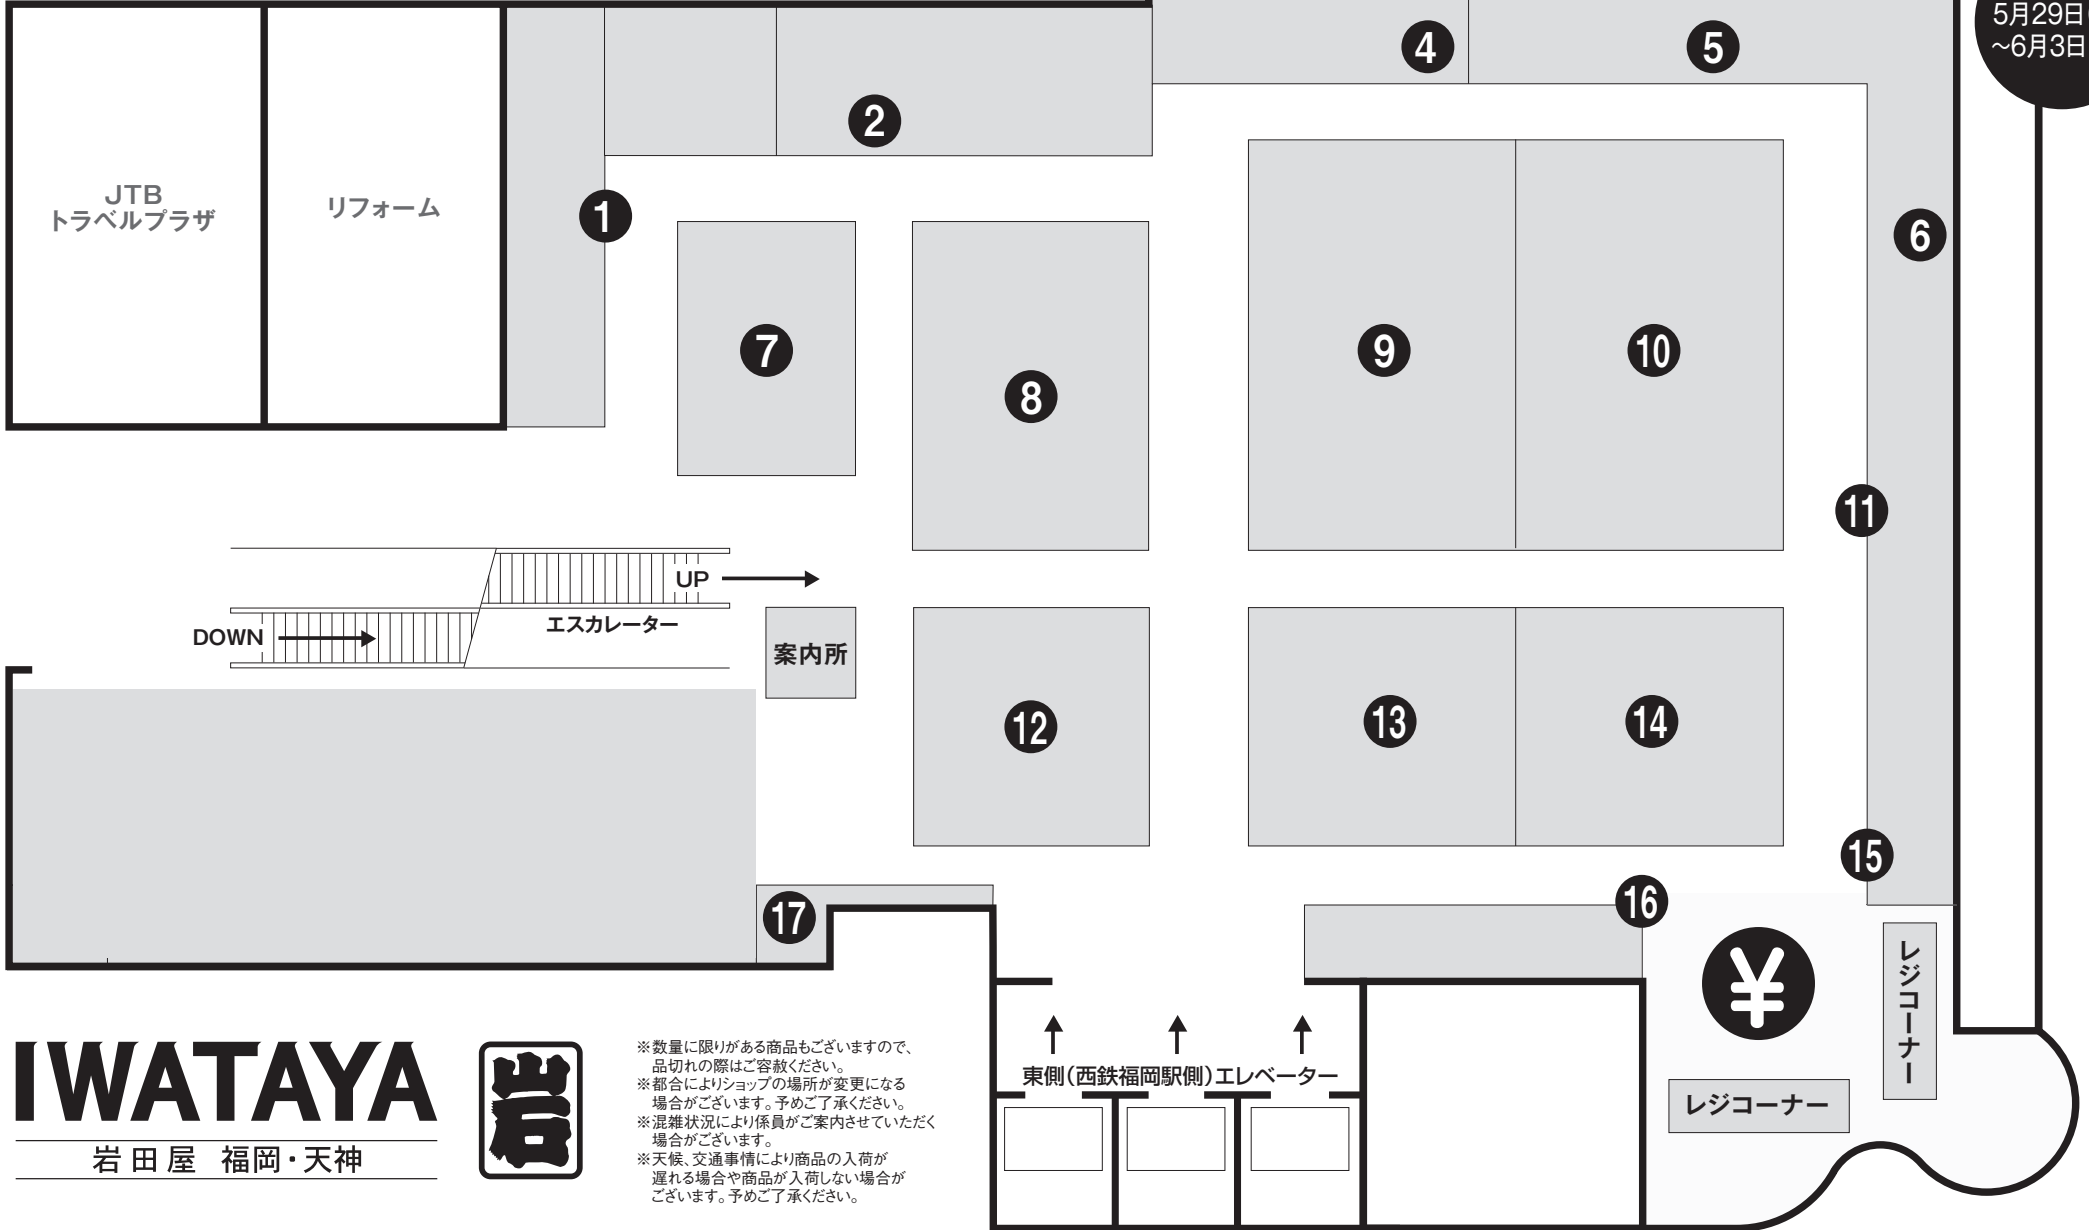

岩田屋 定番コレクション

2週目 5月29日(水)~6月3日(月) (最終日は午後5時閉場) 岩田屋本店 本館7階=大催事場

本館7階
大催事場

5月29日(水)
~6月3日(月)

IWATAYA
岩田屋 福岡・天神

※数量に限りがある商品もございますので、品切れの際はご容赦ください。
 ※都合によりショップの場所が変更になる場合がございます。予めご了承ください。
 ※混雑状況により係員がご案内させていただく場合がございます。
 ※天候、交通事情により商品の入荷が遅れる場合や商品が入荷しない場合がございます。予めご了承ください。