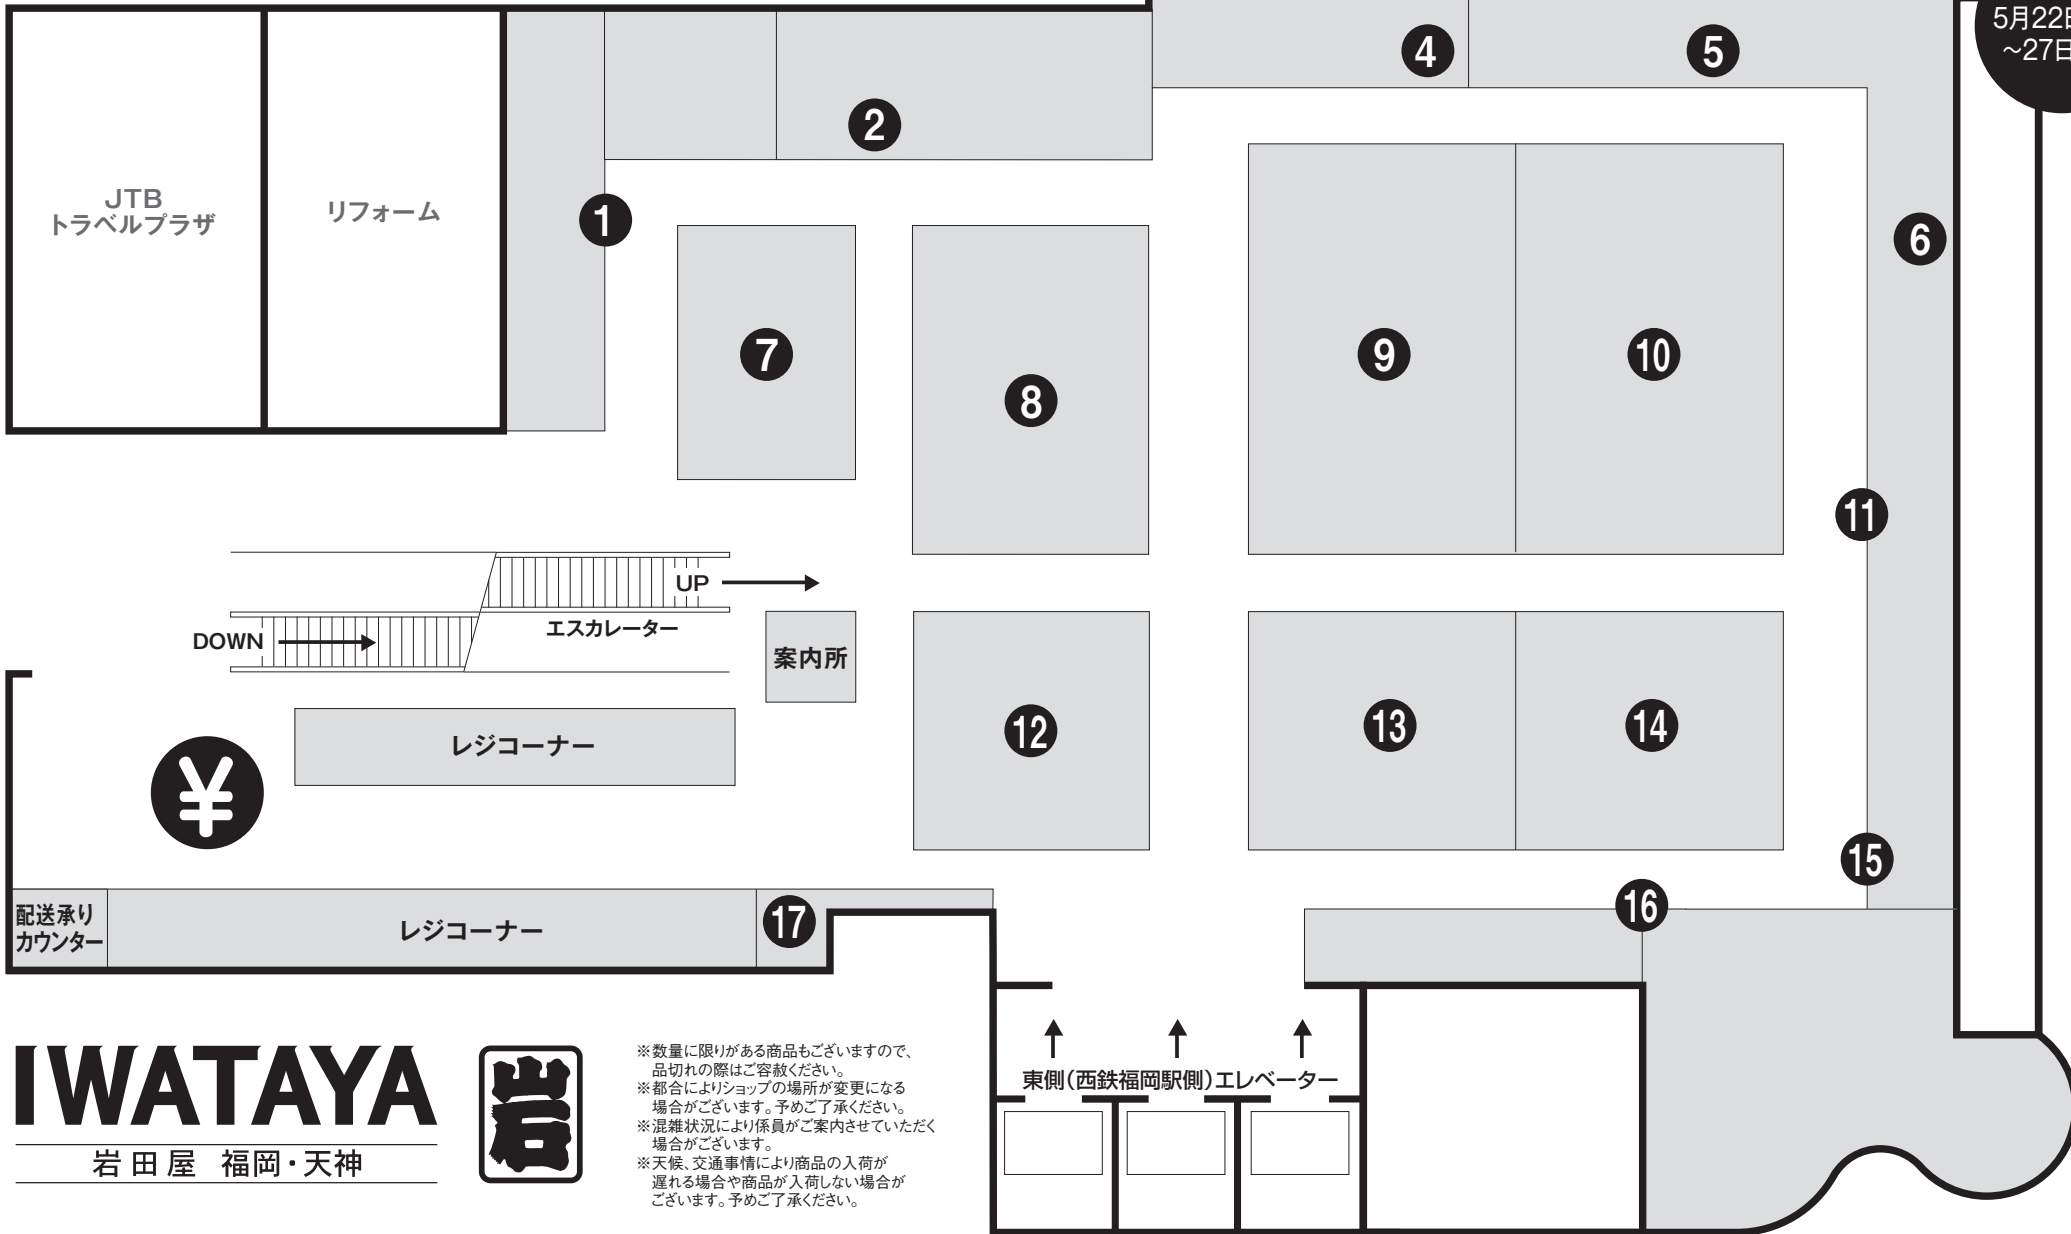

岩田屋 定番コレクション

1週目 5月22日(水)~27日(月) (最終日は午後5時閉場) 岩田屋本店 本館7階=大催事場

本館7階
大催事場

5月22日(水)
~27日(月)

IWATAYA
岩田屋 福岡・天神

※数量に限りがある商品もございますので、品切れの際はご容赦ください。
 ※都合によりショップの場所が変更になる場合がございます。予めご了承ください。
 ※混雑状況により係員がご案内させていただく場合がございます。
 ※天候、交通事情により商品の入荷が遅れる場合や商品が入荷しない場合がございます。予めご了承ください。