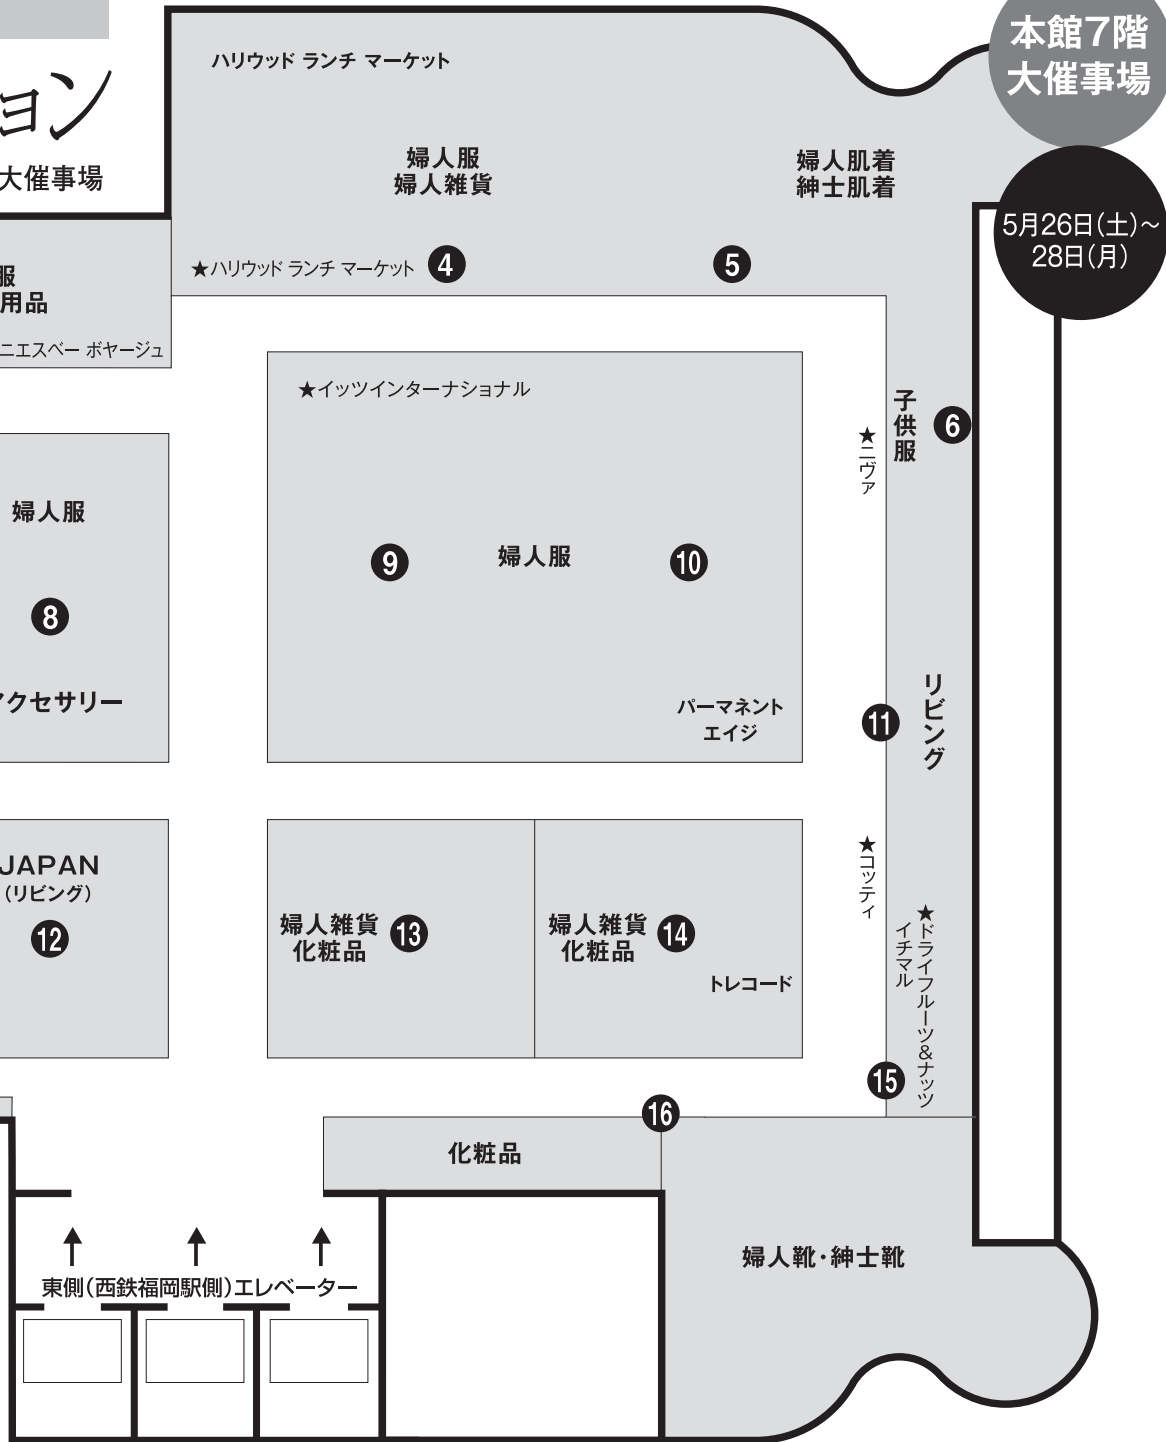

# 岩田屋 定番コレクション

5月23日(水)~28日(月)〈最終日は午後5時閉場〉 岩田屋本店 本館7階=大催事場

★=5月26日(土)から登場するブランドです。

本館7階 大催事場

5月26日(土)~28日(月)