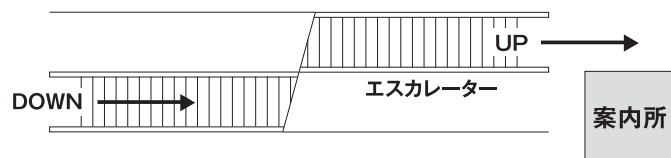

# 岩田屋 定番コレクション

5月23日(水)~28日(月)〈最終日は午後5時閉場〉 岩田屋本店 本館7階=大催事場

★=5月26日(土)から登場するブランドです。