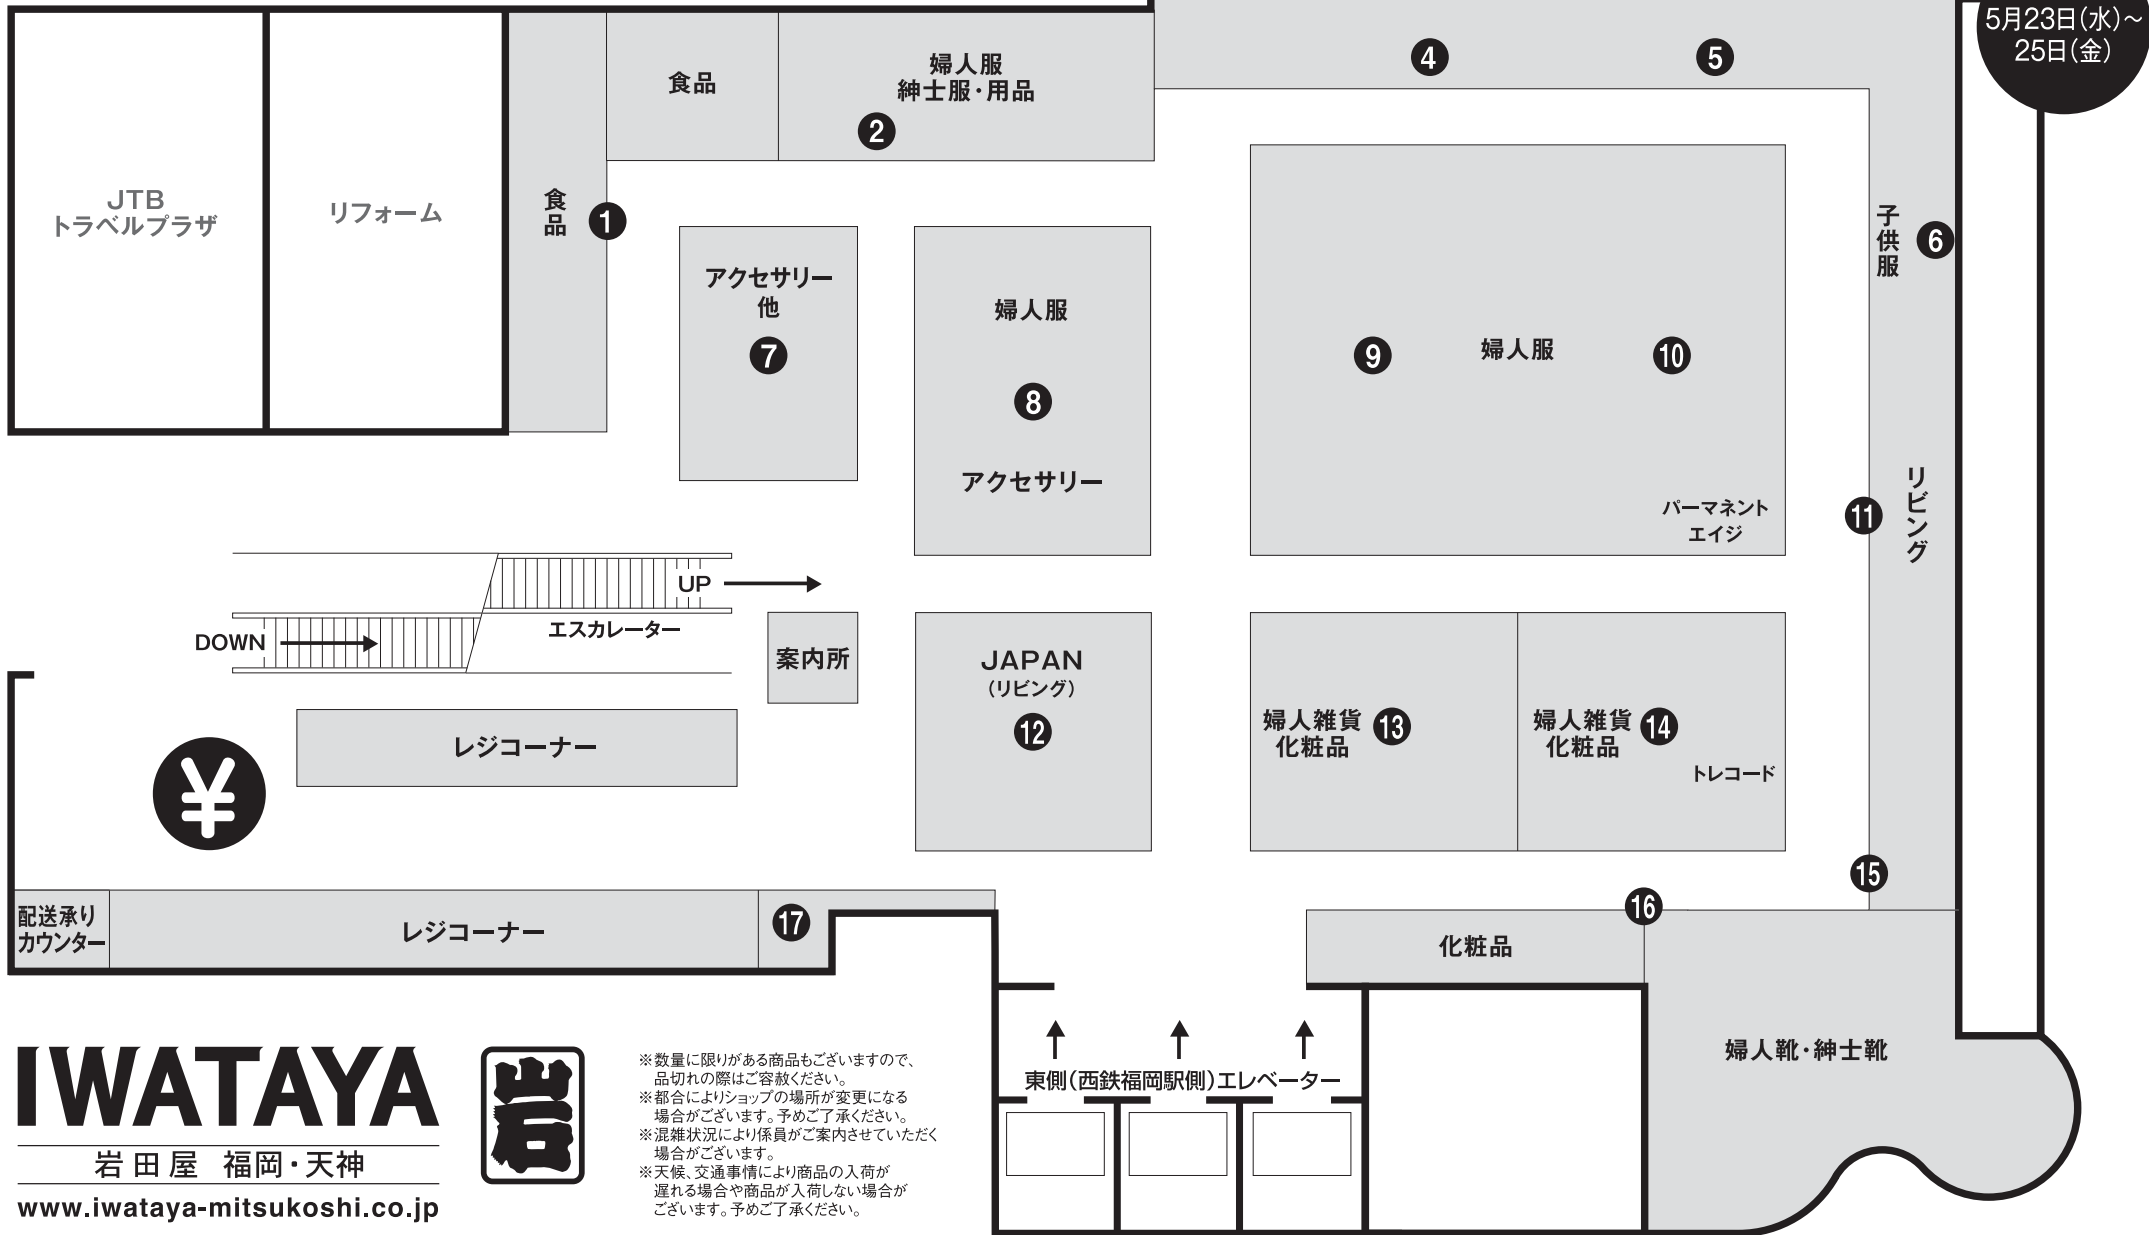

福岡人の秘かな愉しみ。

岩田屋 定番コレクション

5月23日(水)~28日(月)〈最終日は午後5時閉場〉 岩田屋本店 本館7階=大催事場

本館7階
大催事場

5月23日(水)~
25日(金)

IWATAYA

岩田屋 福岡・天神

www.iwataya-mitsukoshi.co.jp